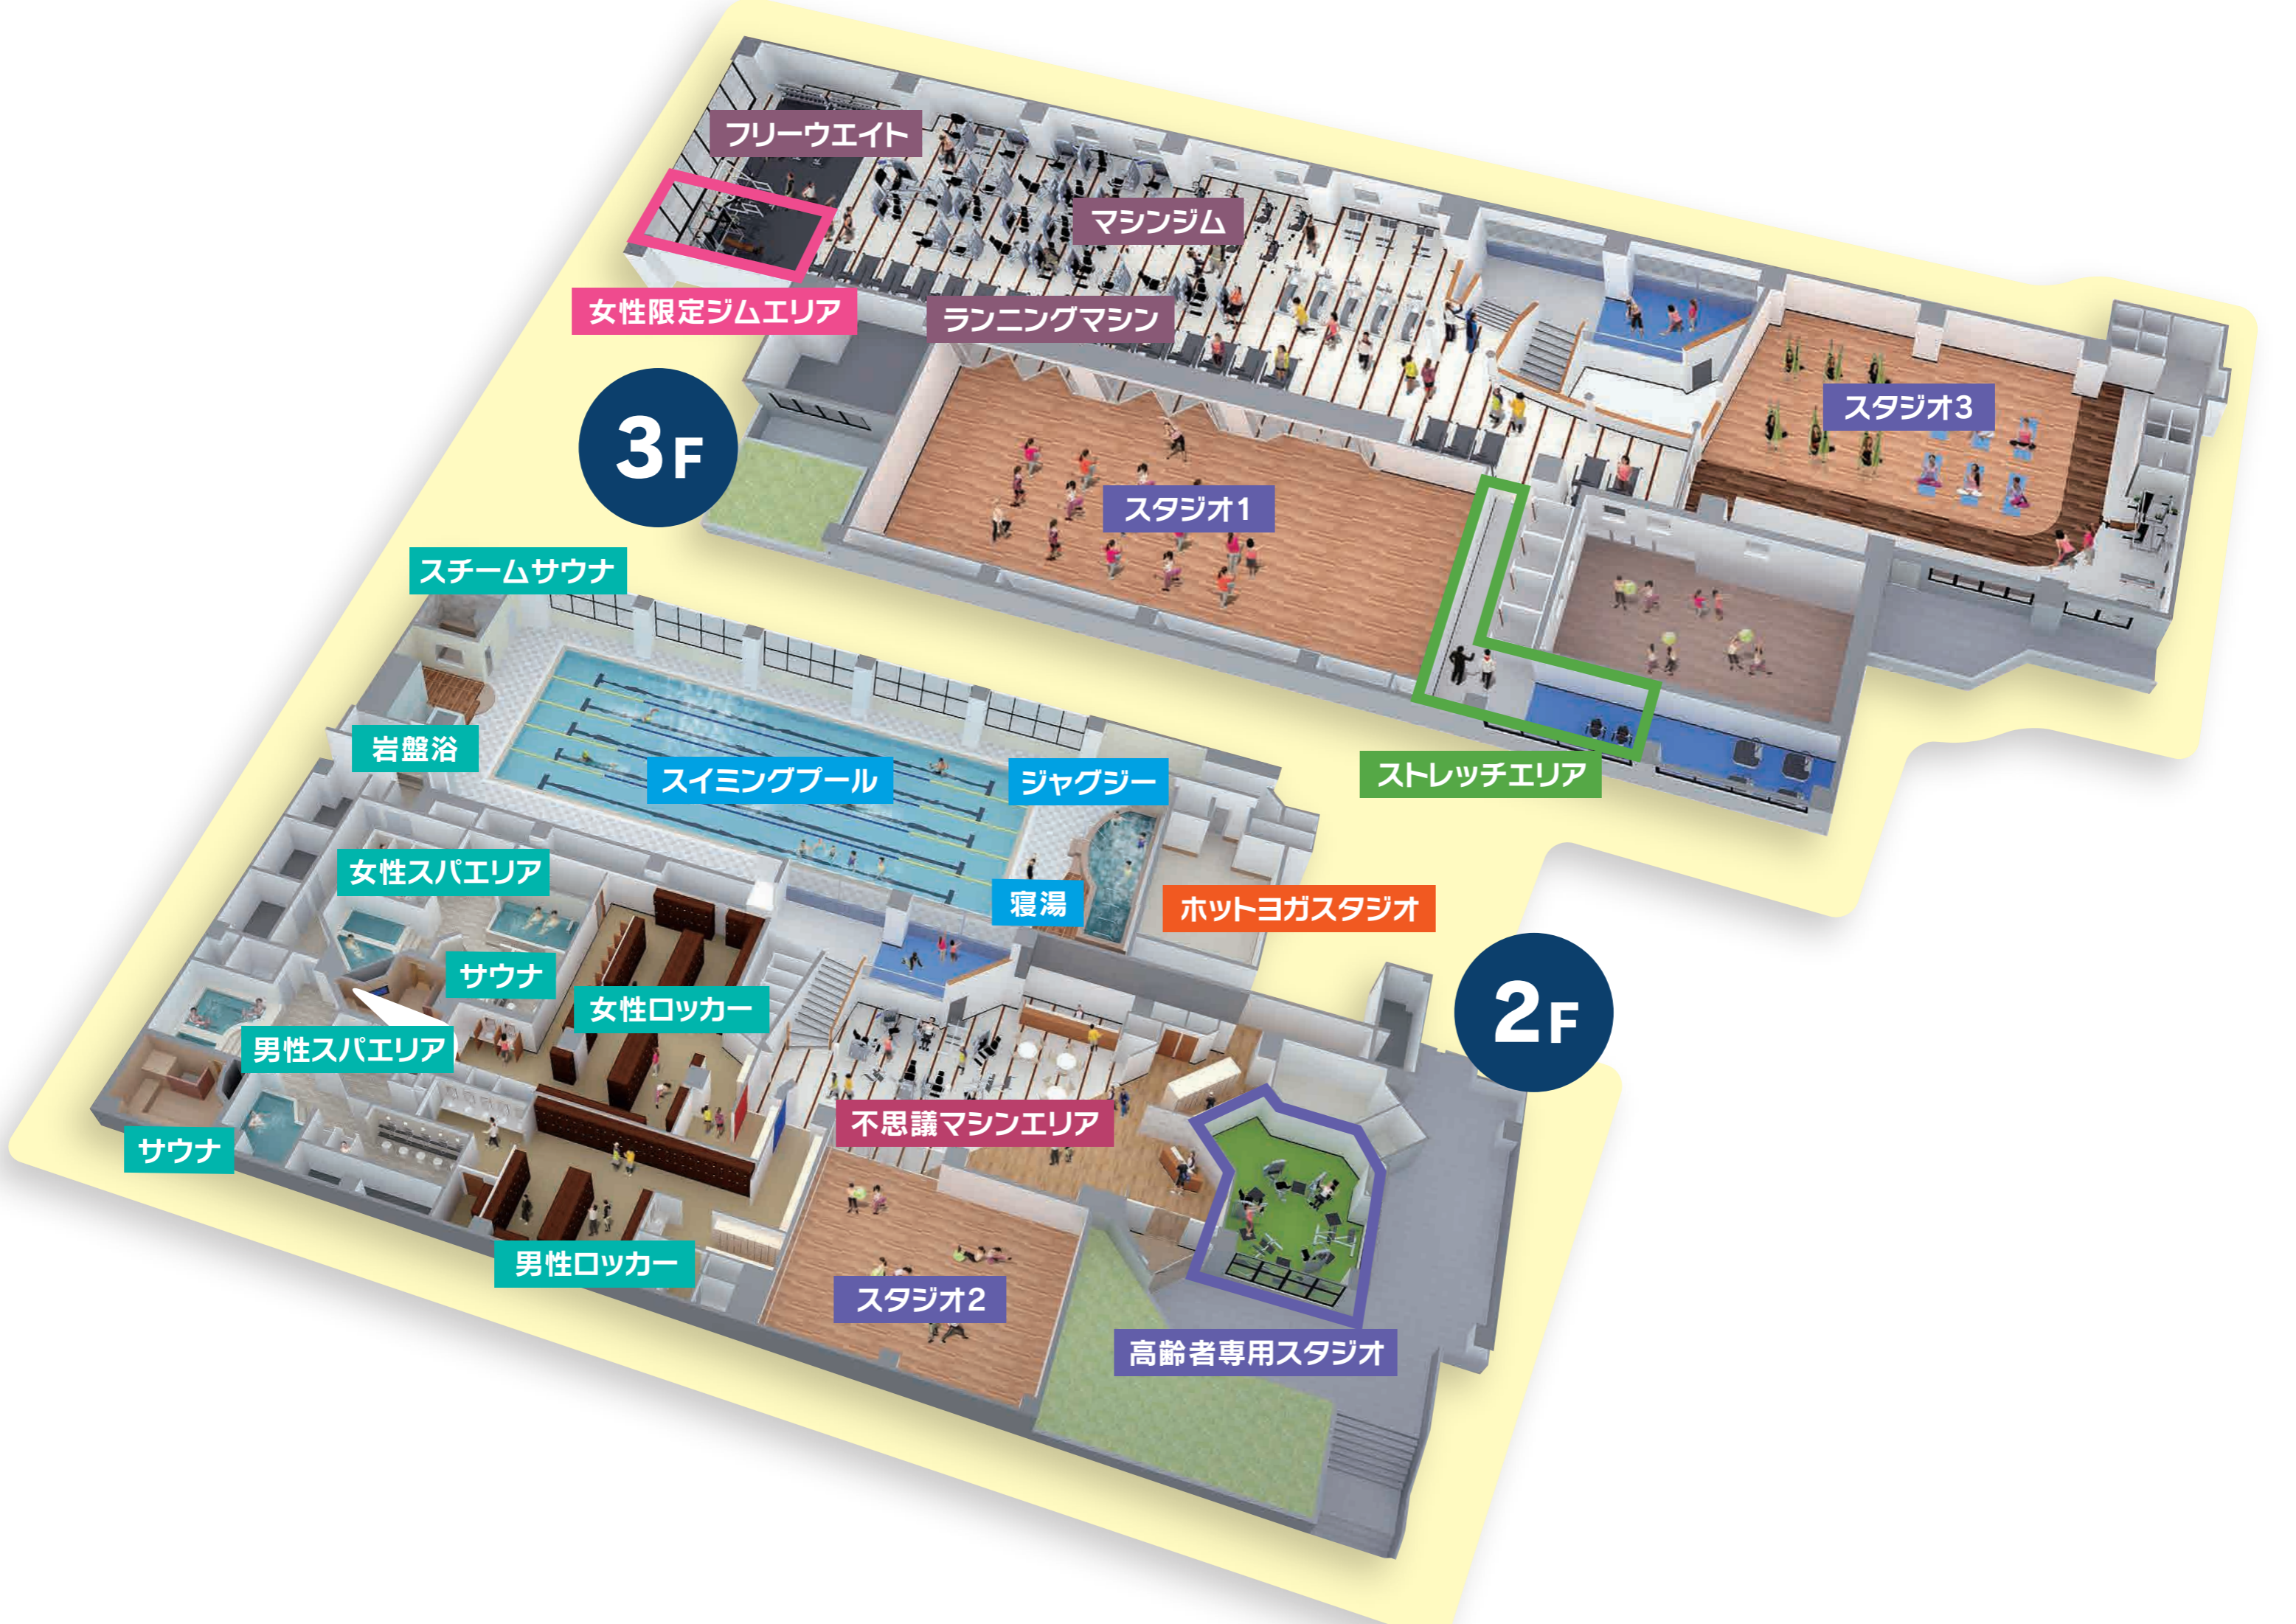

岩盤浴

スイミングプール

ジャグジー

ストレッチエリア

女性スパエリア

寝湯

ホットヨガスタジオ

サウナ

女性ロッカー

2F

男性スパエリア

不思議マシンエリア

サウナ

男性ロッカー

スタジオ2

高齢者専用スタジオ

ウエストプラザ2番地 **2・3F** 《専用駐車場完備!》

スポーツクラブ湘南台ファースト

ウエストプラザ5番地

5F 24ジム  

4F ヨガスタジオ 
カルチャースタジオ

1F 24フリーウエイトジム  

ライオンパーキング屋上から直結!ラクラク移動!

ウエストプラザ1番地

3F 24ゴルフ 

ウエストプラザ
2番地

●(1F)ビッグパワー

ウエスト
プラザ
5番地

ウエストプラザ
1番地

ライオンパーキング
ガスト●

●ローソン

王将●