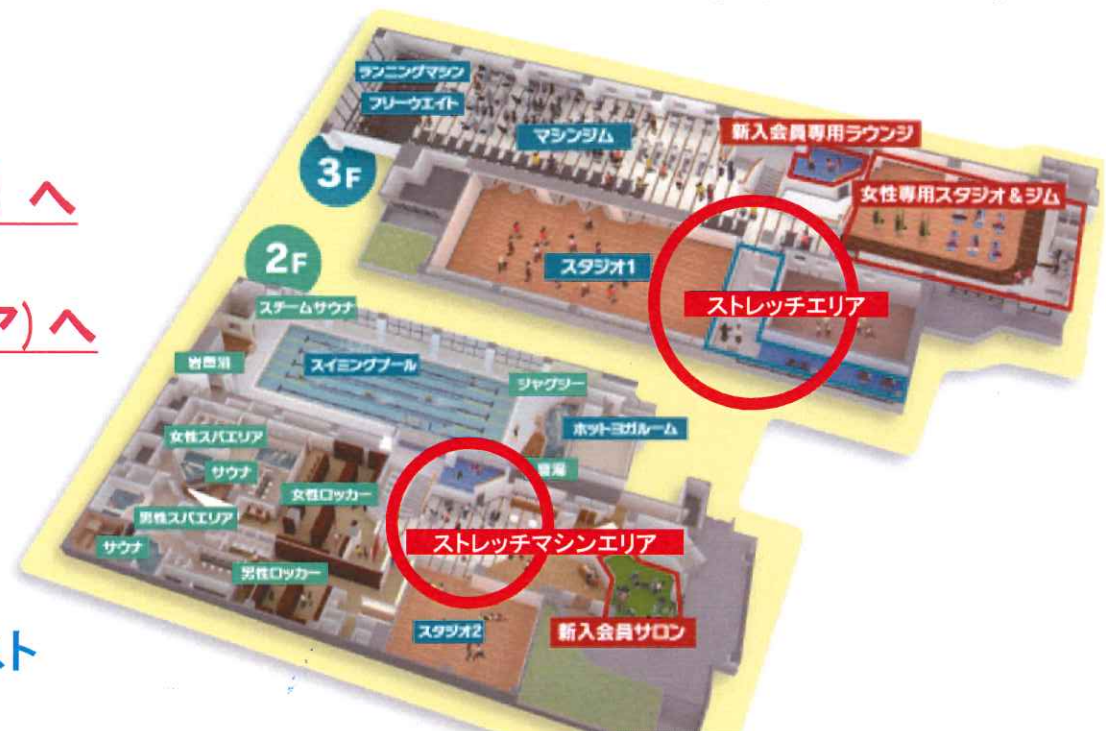

ストレッチエリアが変わります

ストレッチマシンの魅力をより多くの方が体感できるように…
周囲の目が気にならないストレッチスペースに…

3/22(木)より ストレッチエリアのレイアウトが変わります。

- ◆2Fストレッチエリア
→ 3F (元からだ相談室) へ
- ◆中2Fストレッチマシンエリア
→ 2F (元ストレッチエリア) へ

スポーツクラブ湘南台ファースト