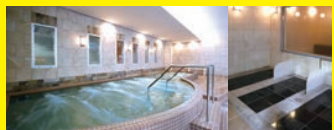

Pool (本館) スイミングプール

泳法レッスンはもちろん、泳げなくても誰でもできるアクア系クラスまで多数実施しています!

腰・膝痛の方も無理なく泳ぎ、水の効果が改善へと導きます。

📢 スポーツクラブの枠を超えたスパエリア!

Relaxation (本館) リラクゼーション施設 ■プールサイド・ロッカールーム

プールサイドにはジャグジー・湯沸・スチームサウナ・岩盤浴を設え、さらにお風呂は泡風呂・電気風呂・水風呂など4種類も完備するなど充実の温浴エリアです。

ジャグジー

岩盤浴

ロッカールーム

「ファースト」って、こんなクラブ!

📢 “総合スポーツクラブ”なのに、24時間ジム、24時間ゴルフ、女性だけのレッスン・ジムエリアも完備!

📢 これだけの充実ぶりで1ヶ月 4,500円

📢 新入会員徹底サポート でどなたでも安心!

「何をしたらいいのかわからない」、「常連さんばかりで居場所がない…」という新入会員様向けに、安心してご利用いただけるサポートが万全!

新入会員専用ラウンジ

コンシェルジュにどんなことでもご相談ください!

新入会員サロン

当クラブが初めての方ももちろん60歳以上の方向けの短時間で簡単なプログラムもご用意しております!

📢 ファーストのホットスポット!

Lino area (本館) 女性専用スタジオジム(リノエリア) (別途3,000円)
専用個室シャワー・フィッティングルームなども完備。
ゆったり女性だけで、レッスンも!マシントレーニングも!